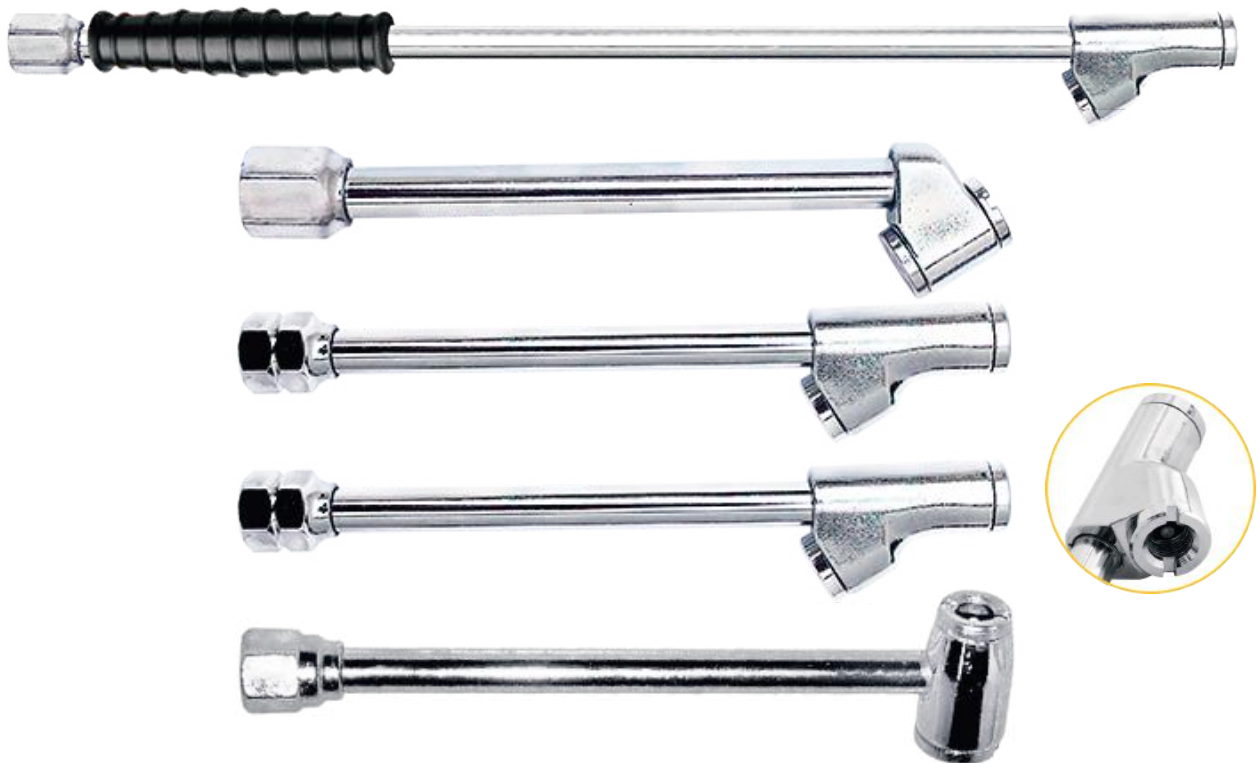

CALIBRADORES E INFLADORES

Calibradores e Infladores

CÓDIGO	DESCRIÇÃO	QUANTIDADE	CÓD-BARRAS
101055	CALIBRADOR DUPLO COM MEDIDOR 280MM ALUMÍNIO BICO RETO	01 UN.	7908126800463
101054	CALIBRADOR DUPLO COM MEDIDOR 280MM ALUMÍNIO	01 UN.	7908126800470
10050	CALIBRADOR MANUAL 05 À 50 LBS AR/ÁGUA PARA VEÍCULO AGRÍCOLA	10 UN.	17908126800507

CÓDIGO	DESCRIÇÃO	QUANTIDADE	CÓD-BARRAS
10286	INFLADOR DUPLO BICO RETO LONGO BORRACHA 1/4"	10 UN.	17908126802006
600209	INFLADOR DUPLO BICO RETO 150MM INFLADOR DUPLO 150MM 1/4"	10 UN.	17908126801986
120041	INFLADOR DUPLO BICO RETO 150MM	10 UN.	17908126801993
37891	INFLADOR DUPLO BICO RETO COM ROSCA 150MM	10 UN.	17908126806554
120043	BICO INFLADOR DUPLO JUMBO	01 UN.	7908126811575

CÓDIGO	DESCRIÇÃO	QUANTIDADE	CÓD-BARRAS
14140	BICO INFLADOR COM PRESILHA 1/4" - 24MM	10 UN.	17908126810421
864	BICO INFLADOR PARA ENCHER PNEU TIPO BOLA	10 UN.	17908126808848
865	BICO INFLADOR PARA ENCHER PNEU TIPO BOLA COM TRAVA	10 UN.	17908126808862

CÓDIGO	DESCRIÇÃO	QUANTIDADE	CÓD-BARRAS
20449	CALIBRADOR ANALÓGICO COM BICO 0 À 200 PSI CABO - 1/4" NPT	01 UN.	7908126800432
30529	CALIBRADOR ANALÓGICO COM BICO 0 À 200 PSI CABO - 1/4" NPT (INFLADOR)	01 UN.	7908126809053