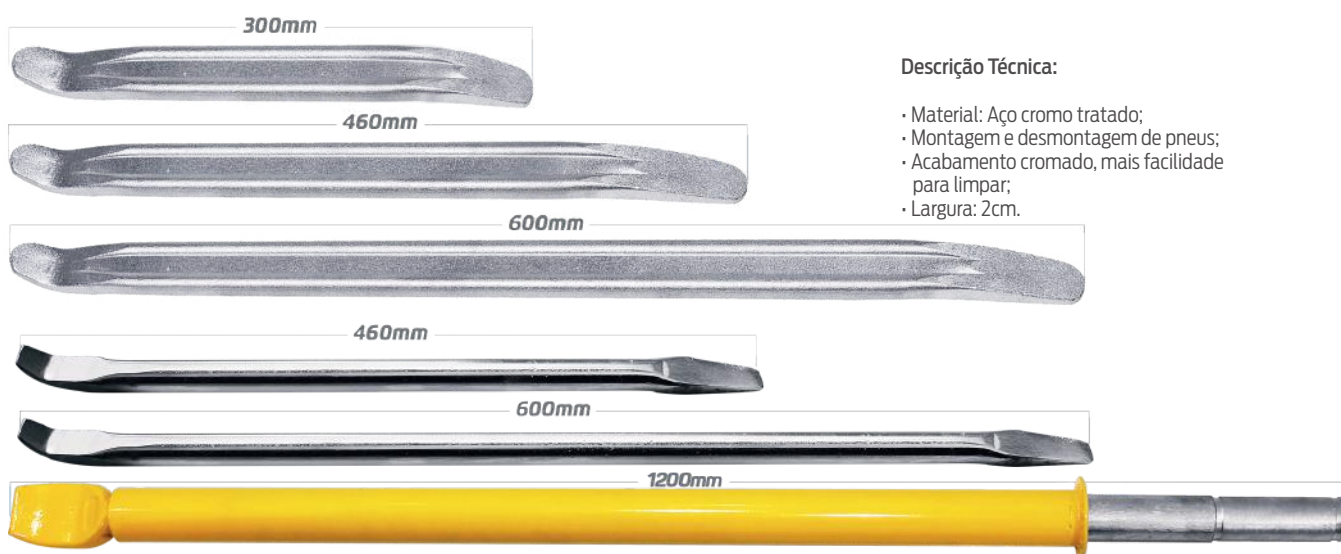

Descrição Técnica:

- Material: Aço cromo tratado;
- Montagem e desmontagem de pneus;
- Acabamento cromado, mais facilidade para limpar;
- Largura: 2cm.

CÓDIGO	DESCRIÇÃO	QUANTIDADE	CÓD-BARRAS
14113	ESPÁTULA CHATA DESMONTA PNEU 300MM	01 UN.	7908126801552
14005	ESPÁTULA CHATA DESMONTA PNEU 460MM	01 UN.	7908126801569
14012	ESPÁTULA CHATA DESMONTA PNEU 600MM	01 UN.	7908126801576
400501	ESPÁTULA REDONDA DESMONTA PNEU 460MM 18"X19"	01 UN.	7908126801583
400502	ESPÁTULA REDONDA DESMONTA PNEU 600MM 25"X19"	01 UN.	7908126801590
14628	DESTALONADOR DE PNEUS MANUAL 1200MM	01 UN.	7908126812312