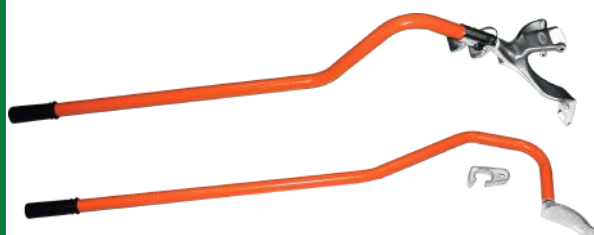

Descrição Técnica:

- Facilita a utilização da chave de roda;
- Material: Aço cromo tratado;
- Acabamento cromado, mais facilidade para limpar;
- Comprimento 50 cm;
- Espessura: 2 Ø.

CÓDIGO	DESCRIÇÃO	QUANTIDADE	CÓD-BARRAS
600207	ALAVANCA PARA CHAVE DE RODA CAMINHÃO	01 UN.	7908126800227
14626	ALAVANCA PARA CHAVE DE RODA CAMINHÃO 1200MM	01 UN.	7908126800210

Dados Técnicos:

- Modelo universal;
- Material: Aço reforçado;
- Tamanho das bocas: 17mm, 19mm, 21mm, 23mm;
- Prático e versátil.

CÓDIGO	DESCRIÇÃO	QUANTIDADE	CÓD-BARRAS
14017	CHAVE DE RODA CRUZ	01 UN.	7908126800586
300281	CHAVE DE RODA CRUZ 14"	01 UN.	7908126813999

Ferramentas

Descrição Técnica:

- Material: Aço especial níquelado e cromado;
- Indicada para aperto e desaperto de porcas e parafusos sextavados;
- Modelo longo, ponta de perfil cônico com paredes finas e espátula na ponta.

Descrição Técnica:

- Facilita a remoção de pneus do caminhão;
- Montagem e desmontagem de pneus;
- Não danifica os talões;
- Reduz esforço do operador.

Descrição Técnica:

- F facilita a utilização da chave de roda;
- Material: Aço cromo tratado;
- Acabamento cromado, mais facilidade para limpar;
- Comprimento 50 cm;
- Espessura 2 cm.