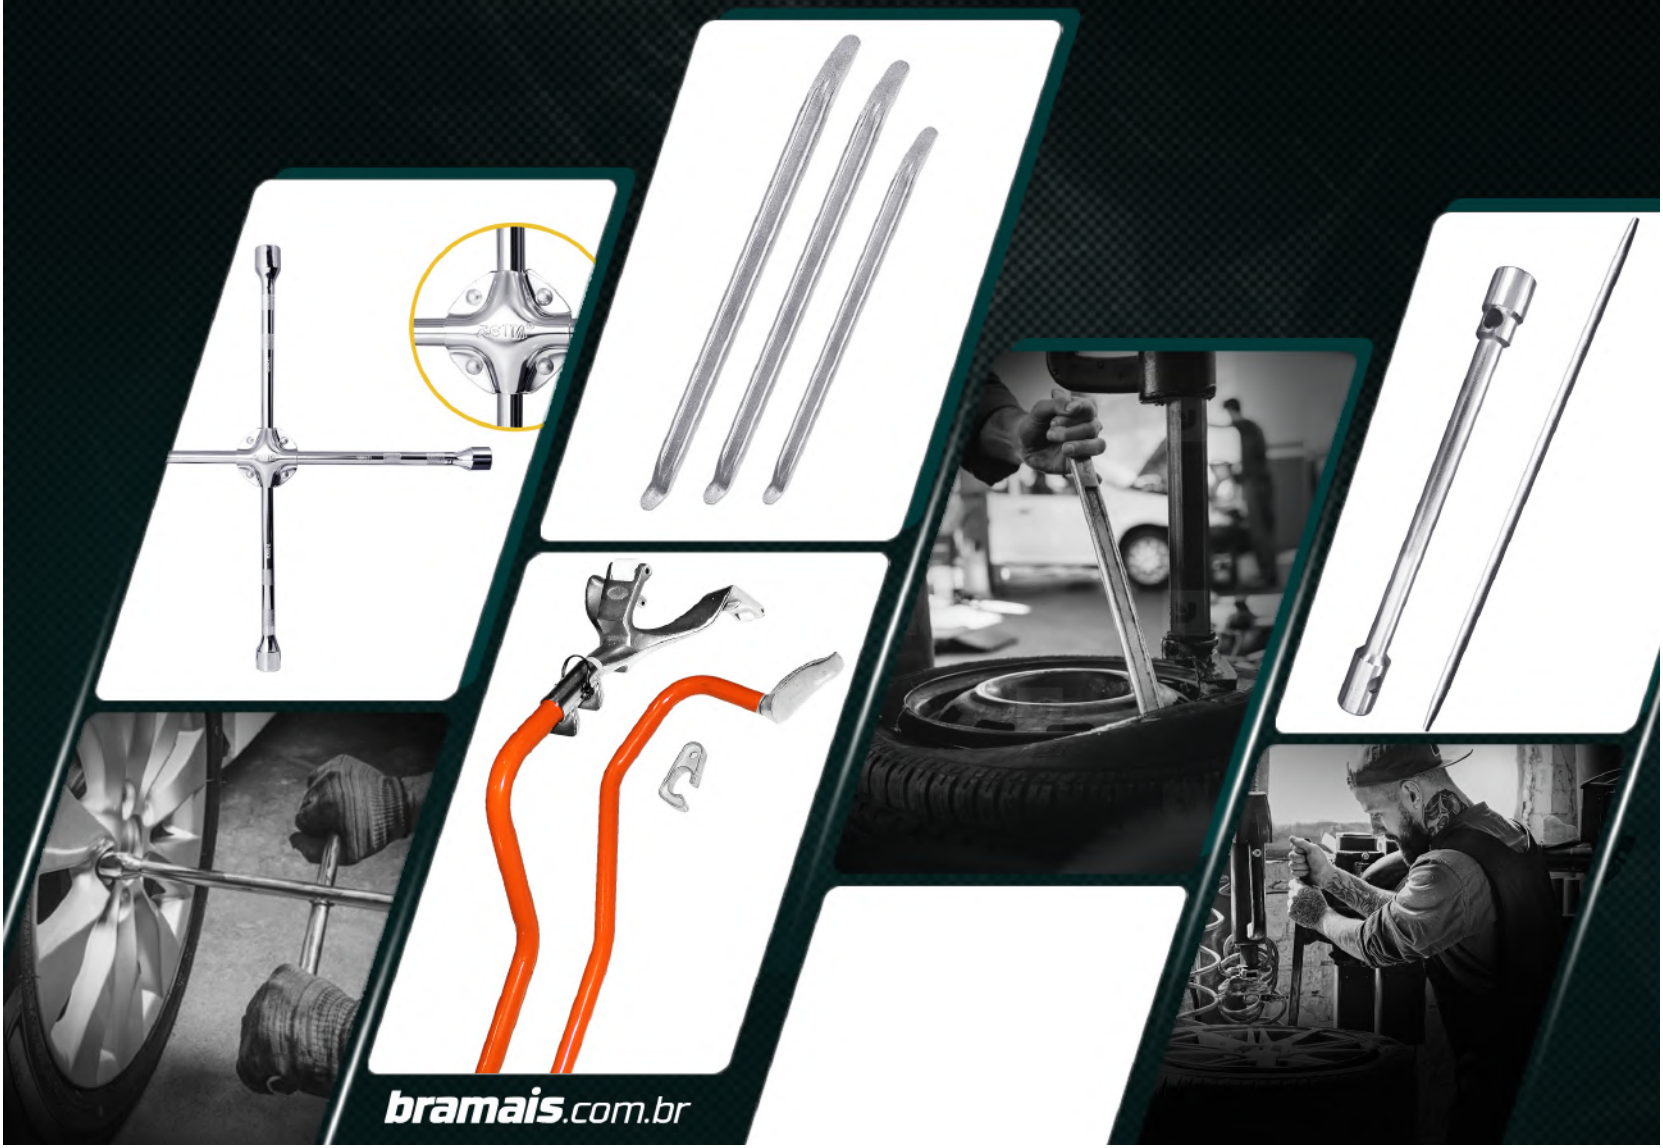

FERRAMENTAS

bramais.com.br

Ferramentas

Descrição Técnica:

- Próprio para remoção de parafuso de roda;
- Material: Aço cromo tratado;
- Acabamento cromado, mais facilidade para limpar;
- Abertura das bocas calibradas e verificadas com gabaritos;
- Medidas diferentes em cada boca;
- Comprimento 50 cm
- Espessura: 2,5 Ø.

Descrição Técnica:

- Facilita a utilização da chave de roda;
- Material: Aço cromo tratado;
- Acabamento cromado, mais facilidade para limpar;
- Comprimento 50 cm;
- Espessura: 2 Ø.

CÓDIGO	DESCRIÇÃO	QUANTIDADE	CÓD-BARRAS
600207	ALAVANCA PARA CHAVE DE RODA CAMINHÃO	01 UN.	7908126800227
14626	ALAVANCA PARA CHAVE DE RODA CAMINHÃO 1200MM	01 UN.	7908126800210

Dados Técnicos:

- Modelo universal;
- Material: Aço reforçado;
- Tamanho das bocas: 17mm, 19mm, 21mm, 23mm;
- Prático e versátil.

CÓDIGO	DESCRIÇÃO	QUANTIDADE	CÓD-BARRAS
14017	CHAVE DE RODA CRUZ	01 UN.	7908126800586
300281	CHAVE DE RODA CRUZ 14"	01 UN.	7908126813999

Ferramentas

Descrição Técnica:

- Material: Aço especial níquelado e cromado;
- Indicada para aperto e desaperto de porcas e parafusos sextavados;
- Modelo longo, ponta de perfil cônico com paredes finas e espátula na ponta.