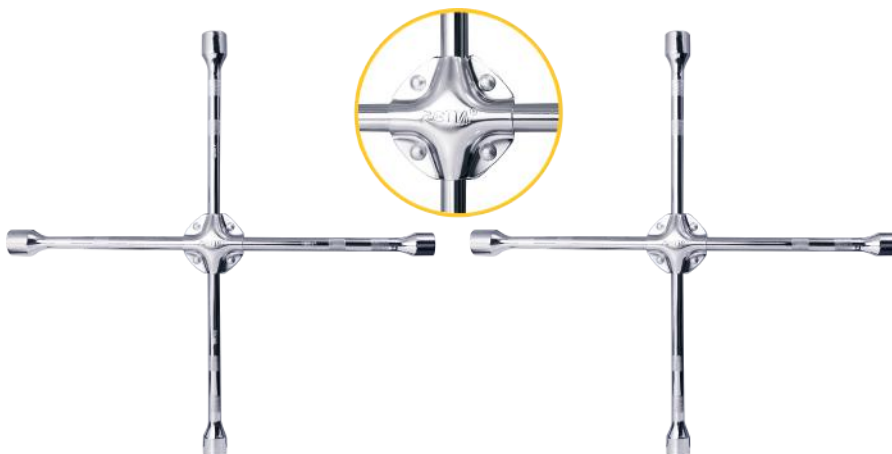

FERRAMENTAS

bramais.com.br

Ferramentas

Descrição Técnica:

- Próprio para remoção de parafuso de roda;
- Material: Aço cromo tratado;
- Acabamento cromado, mais facilidade para limpar;
- Abertura das bocas calibradas e verificadas com gabaritos;
- Medidas diferentes em cada boca;
- Comprimento 50 cm
- Espessura: 2,5 Ø.

Descrição Técnica:

- Facilita a utilização da chave de roda;
- Material: Aço cromo tratado;
- Acabamento cromado, mais facilidade para limpar;
- Comprimento 50 cm;
- Espessura: 2 Ø.

CÓDIGO	DESCRIÇÃO	QUANTIDADE	CÓD-BARRAS
600207	ALAVANCA PARA CHAVE DE RODA CAMINHÃO	01 UN.	7908126800227
14626	ALAVANCA PARA CHAVE DE RODA CAMINHÃO 1200MM	01 UN.	7908126800210

Dados Técnicos:

- Modelo universal;
- Material: Aço reforçado;
- Tamanho das bocas: 17mm, 19mm, 21mm, 23mm;
- Prático e versátil.

CÓDIGO	DESCRIÇÃO	QUANTIDADE	CÓD-BARRAS
14017	CHAVE DE RODA CRUZ	01 UN.	7908126800586
300281	CHAVE DE RODA CRUZ 14"	01 UN.	7908126813999

Descrição Técnica:

- Facilita a remoção de pneus do caminhão;
- Montagem e desmontagem de pneus;
- Não danifica os talões;
- Reduz esforço do operador.

Descrição Técnica:

- F facilita a utilização da chave de roda;
- Material: Aço cromo tratado;
- Acabamento cromado, mais facilidade para limpar;
- Comprimento 50 cm;
- Espessura 2 cm.